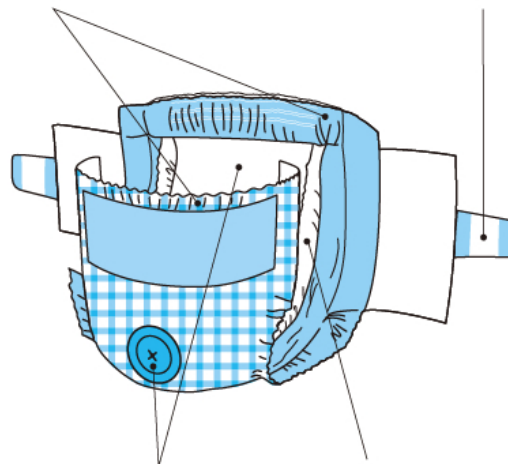

中型犬用 体重7~12kg

商品特長

介護用

お出かけ用

生理用

おもらし対策

モレにくい密着性のあるシッポ穴

【シッポ穴の通し方】シッポ穴の切れ目にシッポを通して、穴を広げてください。すきまなくフィットした装着ができます。

ウエストギャザー

動いても伸縮性ギャザーでしっかりフィット。

ラクラクテープ

何度も付け直しができる装着テープ採用。

シッポ穴&吸収体

密着性シッポ穴&ロング吸収体でシッポ穴周りのモレをストップ。

立体ギャザー

愛犬・愛猫の股ぐりにフィットするので、オシッコや軟便をしっかりガード。

適応サイズの目安 ※愛犬・愛猫の体型体格に合ったサイズをお選びください。

サイズ	適応体重	代表的な犬種・猫種（成犬・成猫時）	胴まわり	シッポからウエストまでの長さ
SS	2~4kg	トイプードル、パピヨン、チワワ、ポメラニアン、小型の猫 など	25~40cm	約21cm
S	3~6kg	ヨークシャーテリア、マルチーズ、ミニチュアダックスフンド、一般的な猫 など	30~45cm	約26cm
M	5~8kg	シーズー、ジャックラッセルテリア、ビーグル、豆柴 など	35~50cm	約31cm
L	7~12kg	フレンチブルドッグ、柴犬、バグ、ミニチュアシュナウザー など	40~55cm	約36cm