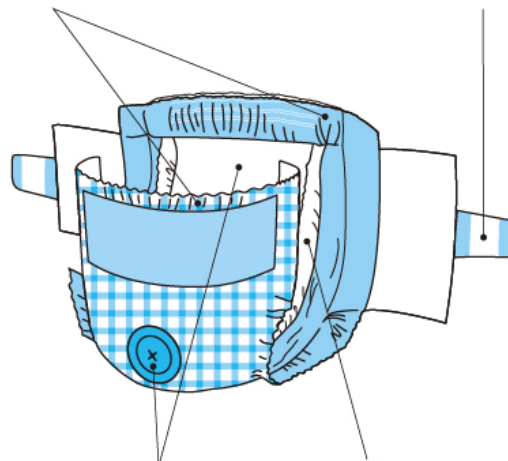

小・中型犬用 体重5～8kg

商品特長

介護用

お出かけ用

生理用

おもらし対策

モレにくい密着性のあるシッポ穴

【シッポ穴の通し方】シッポ穴の切れ目にシッポを通しながら、穴を広げてください。すきまなくフィットした装着ができます。

1

シッポ穴には装着しやすい切れ目が入っています。

2

シッポ穴の切れ目にシッポを通します。

3

シッポ穴にシッポを完全に通してください。すきまなくフィットします。

4

装着後、テープの位置を調節してオムツがズレないようにしてください。

ウエストギャザー

動いても伸縮性ギャザーでしっかりフィット。

ラクラクテープ

何度も付け直しができる装着テープ採用。

シッポ穴&吸収体

密着性シッポ穴&ロング吸収体でシッポ穴周りのモレをストップ。

立体ギャザー

愛犬・愛猫の股ぐりにフィットするので、オシッコや軟便をしっかりガード。