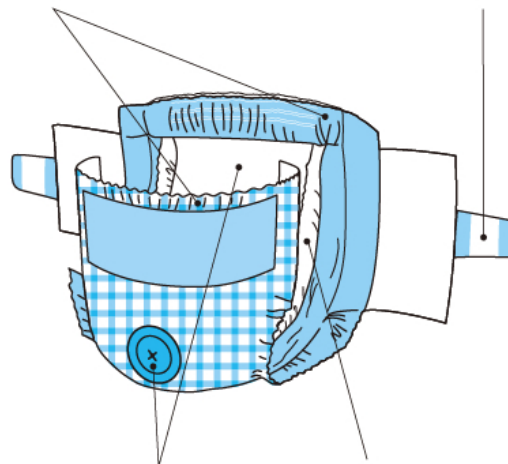

小型犬用 体重3~6kg

商品特長

介護用

お出かけ用

生理用

おもらし対策

モレにくい密着性のあるシッポ穴

【シッポ穴の通し方】シッポ穴の切れ目にシッポを通して、穴を広げてください。すきまなくフィットした装着ができます。

ウエストギャザー

動いても伸縮性ギャザーでしっかりフィット。

ラクラクテープ

何度も付け直しができる装着テープ採用。

シッポ穴&吸収体

密着性シッポ穴&ロング吸収体でシッポ穴周りのモレをストップ。

立体ギャザー

愛犬・愛猫の股ぐりにフィットするので、オシッコや軟便をしっかりガード。