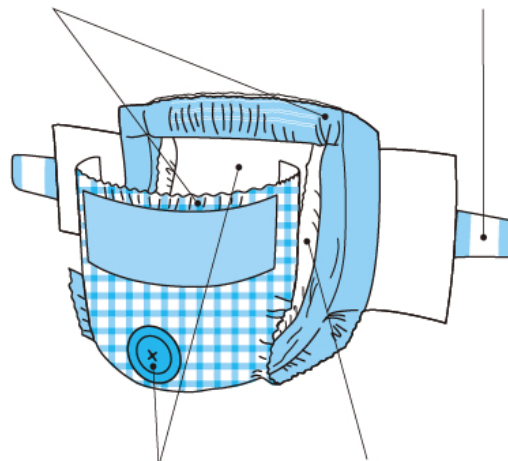

超小型犬用 体重2~4kg

商品特長

介護用

お出かけ用

生理用

おもらし対策

モレにくい密着性のあるシッポ穴

【シッポ穴の通し方】シッポ穴の切れ目にシッポを通しながら、穴を広げてください。すきまなくフィットした装着ができます。

ウエストギャザー

動いても伸縮性ギャザーでしっかりフィット。

ラクラクテープ

何度も付け直しができる装着テープ採用。

シッポ穴&吸収体

密着性シッポ穴&ロング吸収体でシッポ穴周りのモレをストップ。

立体ギャザー

愛犬・愛猫の股ぐりにフィットするので、オシッコや軟便をしっかりガード。